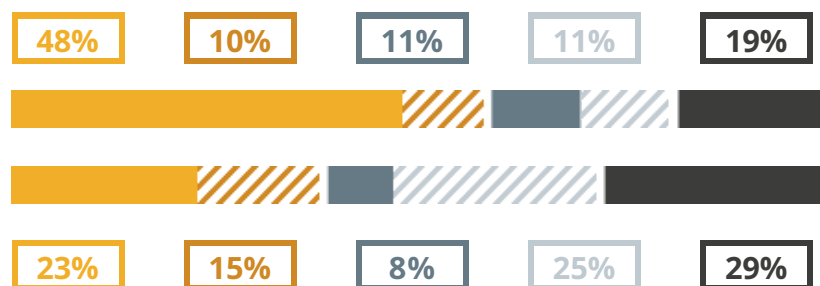

IS PANTELLERIA

TECNICO - ECONOMICO

VIA NAPOLI 32, PANTELLERIA (TRAPANI)

Numero medio di diplomati per anno: **26**

INDICE DI OCCUPAZIONE DEI DIPLOMATI

ATTESA PER IL 1° CONTRATTO SIGNIFICATIVO

DISTANZA DA CASA DEL LAVORO

COSA FANNO I DIPLOMATI?

- Occupati (HANNO LAVORATO PIÙ DI 6 MESI IN DUE ANNI)
- ▨ Sottoccupati (HANNO LAVORATO MENO DI 6 MESI IN DUE ANNI)
- Lavorano e studiano all'università
- ▨ Studiano all'università
- Disoccupati / NEET / Estero / Altra formazione